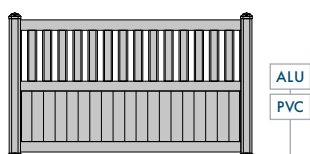

LA COLLECTION INTEMPORELLE

EN UN COUP D'ŒIL

Vous avez craqué pour
la **collection Intemporelle**
et vous hésitez sur le modèle ?

Découvrez ci-dessous
l'ensemble des séries et trouvez
celui qui vous correspond !

SÉRIE RÉSONNANCE

p.56 à 59

▶ **SAUTET**

AUTRES FORMES DISPONIBLES

Reportez-vous aux pages modèles
de ces séries pour les découvrir !