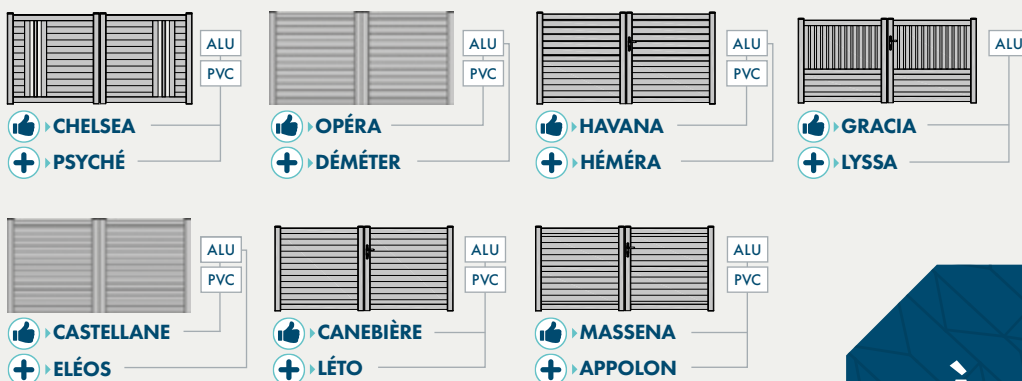

SÉRIE SUGGESTION

p.16 à 19