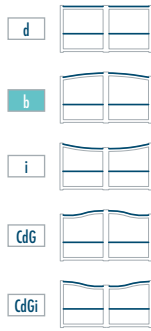

Osez l'aspect
fer forgé
en version
coulissante

CHAMBORD ALU