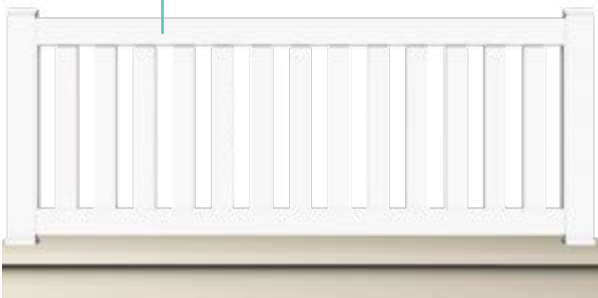

VALETTE ALU PVC

Lisses 70 x 22 mm rectangulaires

DISPONIBLE EN
GARDE-CORPS
sous le nom GRANDVAL GC