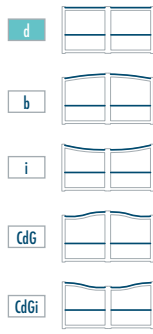

CHAUMONT ALU

Vous pouvez harmoniser votre clôture, à votre portail et votre portillon