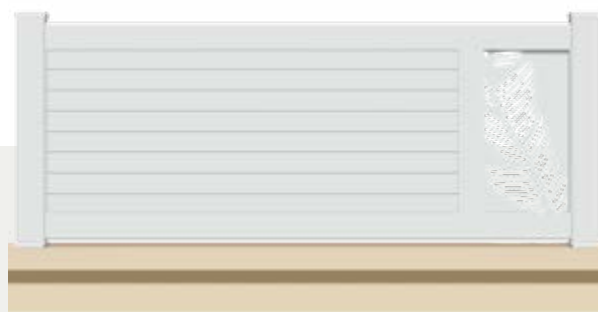

LYTHO ALU PVC

ÉLÉMENTS DÉCORATIFS

ALUMINIUM et PVC