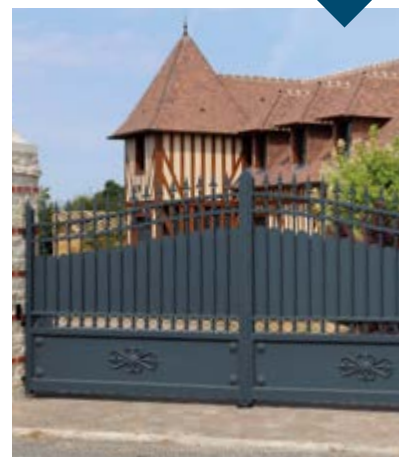

SÉRIE **FERRONNE**