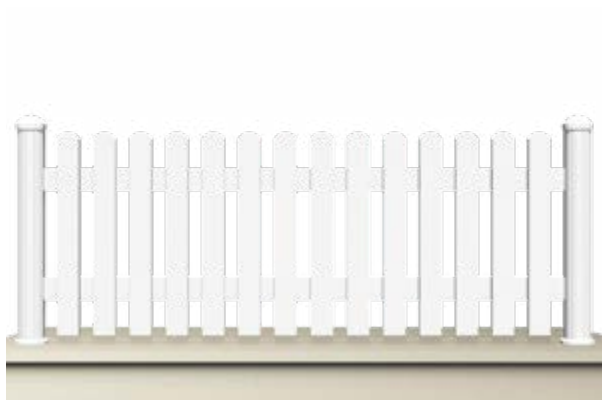

COISELET ⁷ PVC