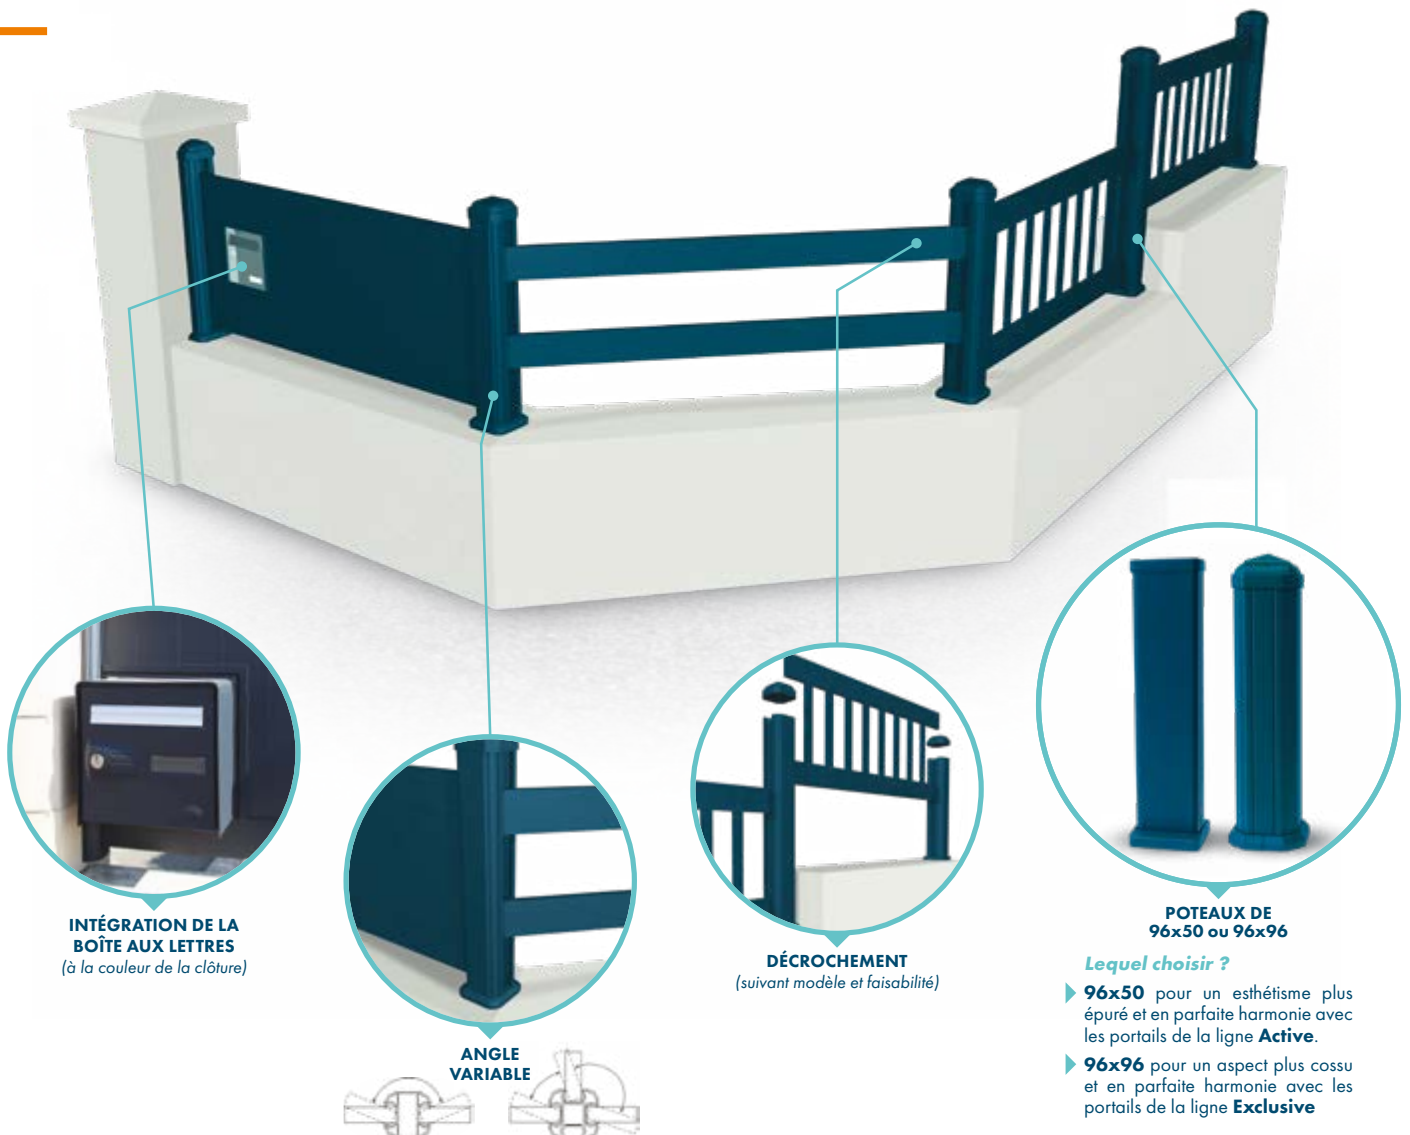

Si vous souhaitez harmoniser votre clôture avec votre portail ou votre portillon, ou encore nuancer l'ensemble, tout est possible !

QUEL MATÉRIAU CHOISIR ?

Nous vous proposons deux matériaux idéaux, avec chacun leurs avantages :

PVC

Le PVC est résistant face aux diverses agressions de la vie quotidienne (griffures d'animaux domestiques, ballons...), il est idéal pour les zones aux conditions climatiques sévères.

ALU

Il offre des possibilités variées en termes de coloris puisque tous les coloris de la gamme RAL sont réalisables, il est aussi léger que le PVC et aussi résistant que le métal. Il faut savoir qu'une clôture en aluminium peut également très bien se marier avec des installations plus classiques comme un muret en pierre.

TOUTES LES CONFIGURATIONS

DES CLÔTURES QUI S'ADAPTENT À TOUTES LES SITUATIONS

Parallèles à la pente, par paliers égaux ou avec décrochement, faites votre choix pour que vos clôtures épousent parfaitement les dénivelés de votre terrain*.