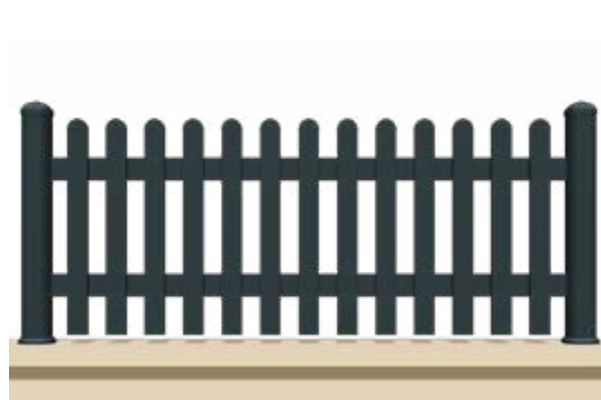

CHASTANG ⁷ ALU
PVC