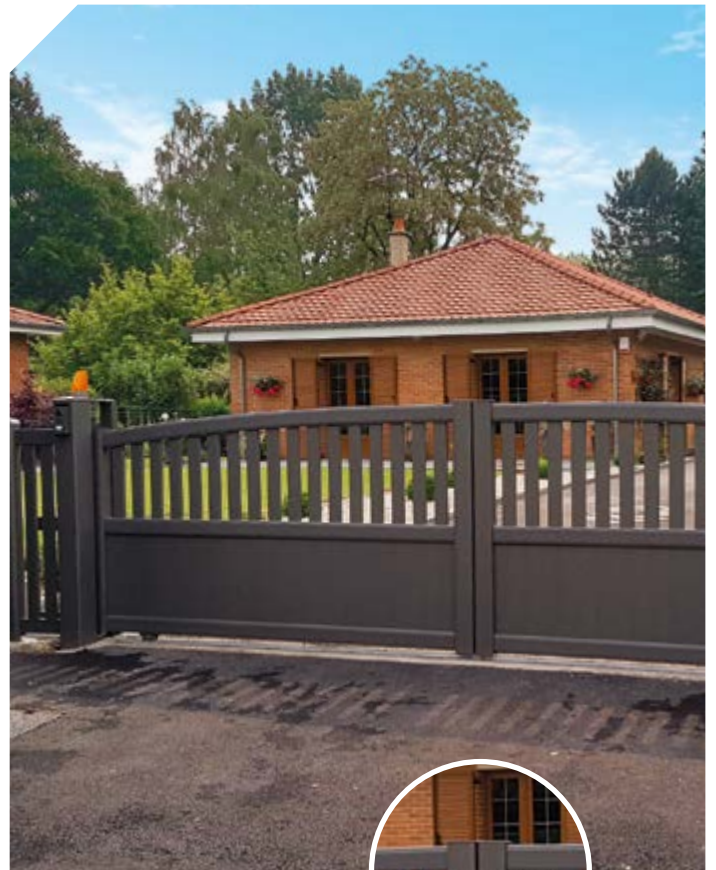

► **LIGNE Exclusive**
avec montants de **110 x 80 mm**
et gonds **Ultimate**

LA PERSONNALISATION... JUSQUE DANS LE DÉTAIL

Équipements **Active**

Équipements **communs**

* coloris noir pour portail aspect bois