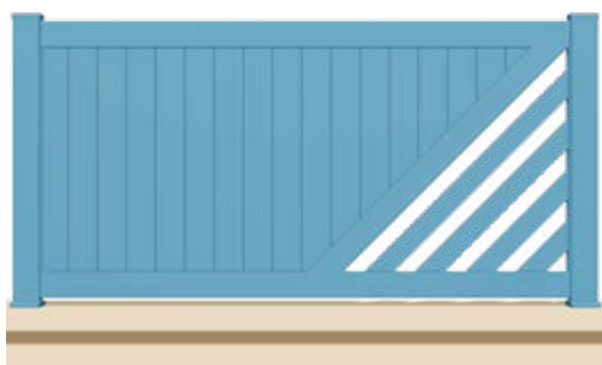

Poteau de
96 x 96 mm

Poteau de
96 x 50 mm

DEUX POTEAUX

AU CHOIX POUR
VOTRE CLÔTURE

SÉRIE RÉSONNANCE

GIROTTE ⁷ PVC

NEUVIC ⁷ ALU

LAVAUD ⁷ ALU
PVC