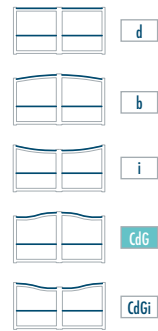

LANGEAIS ALU