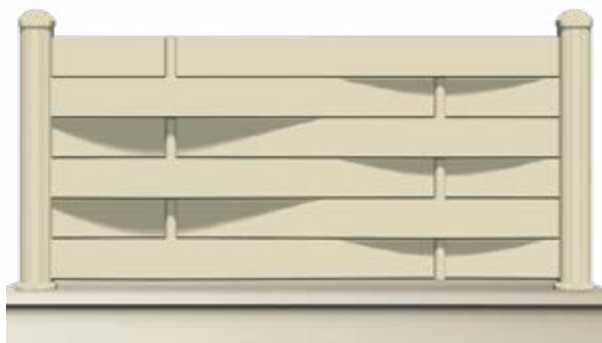

Poteau de
96 x 96 mm

Poteau de
96 x 50 mm

DEUX POTEAUX

AU CHOIX POUR
VOTRE CLÔTURE

SÉRIE RÉSONNANCE

GIROTTE ⁷ PVC

NEUVIC ⁷ ALU

LAVAUD ⁷ ALU
PVC