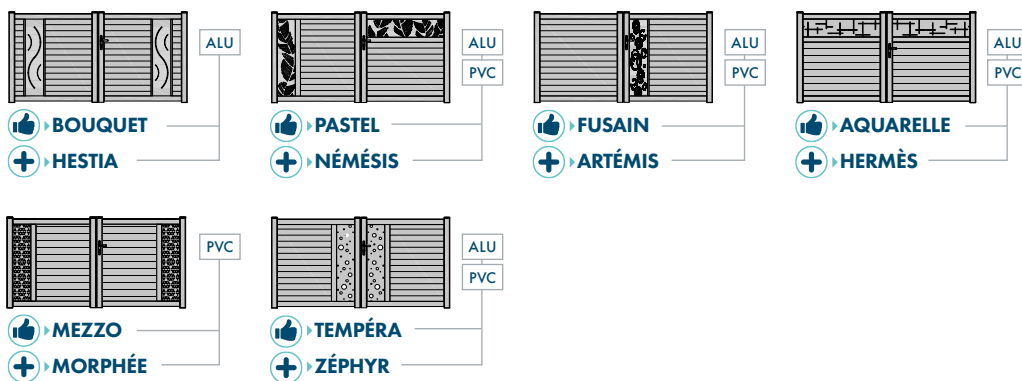

SÉRIE PERCEPTION

p.12 à 15