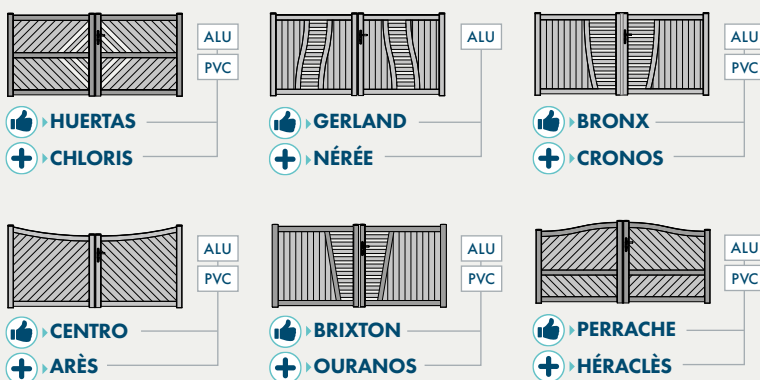

+ d'infos
p. 71

Liserés **7**

Courbes **1**

Carrés **3**

Boomerang **5**

Éléments
décoratifs
alunox >

Courbes **2**

Carrés **4**

ONIX ALU

HÉRA ALU

Fusion possible uniquement pour Liserés **7**

Portails & portillons

LA COLLECTION INTEMPORELLE

EN UN COUP D'ŒIL

Vous avez craqué pour
la **collection Intemporelle**
et vous hésitez sur le modèle ?

Découvrez ci-dessous
l'ensemble des séries et trouvez
celui qui vous correspond !

SÉRIE GÉNÉRATION

p.26 à 31

SÉRIE RESPIRATION

p.32 à 35

AUTRES FORMES DISPONIBLES

Reportez-vous aux pages modèles de ces
séries pour les découvrir !

SÉRIE **FERRONNE**

p.36 à 41

› **MONTSOREAU**

› **AMBOISE**

› **BEAUGENCY**

› **CHAMBORD**

› **CHAUMONT**

› **CHINON**