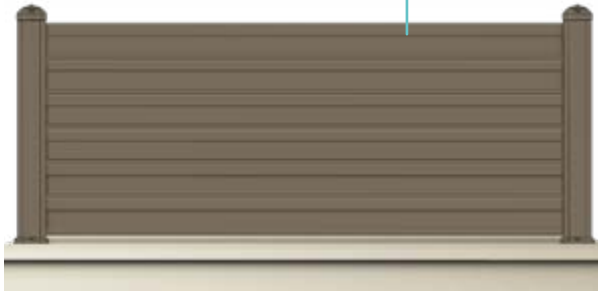

Poteau de
96 x 96 mm

Poteau de
96 x 50 mm

DEUX POTEAUX

AU CHOIX POUR
VOTRE CLÔTURE

SÉRIE INFLUENCE

YATÉ ALU

Lames de 150 mm
uniquement

MOIRY ALU