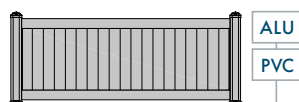

SÉRIE **INFLUENCE**

p.50 à 53

▶ **MARÈGES**

Plus d'infos
sur l'ensemble de la
COLLECTION

en flashant
ce code