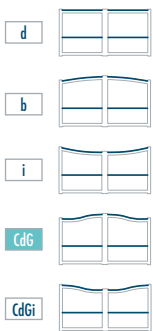

BRISSAC ALU