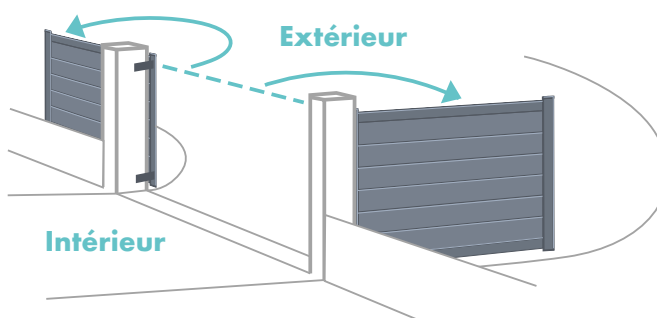

Une allée en pente ?

Besoin de dégager votre entrée intérieure ?

Un espace limité ?

Nous avons des **solutions adaptées à toutes les situations**. De nombreuses solutions vous seront proposées par nos installateurs.

RÉGULATEUR DE PENTE

Optez pour un portail avec un **régulateur de pente** qui le soutiendra en toute sécurité et vous permettra d'avoir un portail même sur terrain pentu !

OUVERTURE À 180°

Grâce à la conception de nos gonds vous pourrez aussi bien poser votre portail entre piliers qu'en applique sur les piliers pour **permettre une ouverture à 180°**.

OUVERTURE EXTÉRIEURE

Vous n'avez pas la place pour ouvrir votre portail vers l'intérieur sur votre terrain ? Choisissez l'ouverture extérieure pour un gain de place.

VOUS SOUHAITEZ AJOUTER UN ACCÈS PIÉTON MAIS VOUS NE DISPOSEZ PAS DE L'ESPACE NÉCESSAIRE ? ▾